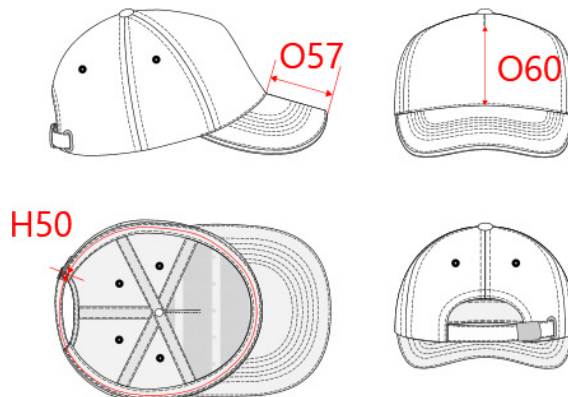

**REFERENCE :** KP148

**SIZES :** U

**COMPOSITION :**

Main fabric : Light Brushed Cotton twill - 180 100%cotton  
 Main fabric : Light brushed Cotton twill - 180 For the sandwich in the peak. 100%cotton

**ARTICLE WEIGHT :**

52 gr/pc

| DESCRIPTION  |
|--|
| <b>Français :</b> Casquette enfant avec sandwich contrasté - 5 panneaux            |
| <b>English :</b> Kids cap with contrasting sandwich visor - 5 panels               |
| <b>Nederlands :</b> Kinderpet met 5 pannelen en contrasterende bias                |
| <b>Deutsch :</b> 5 panel kinderkappe mit kontrast sandwichschirm                   |
| <b>Español :</b> Gorra para niño con sándwich contrastado - 5 paneles              |
| <b>Italiano :</b> Cappellino bambino con visiera sandwich a contrasto - 5 pannelli |
| <b>Português :</b> Boné criança com sandwich em contraste - 5 painéis              |

| MEASUREMENT                          |      |
|--------------------------------------|------|
| Description                          | U    |
| H50 Tour de tête / Head measurement  | 53   |
| O57 Deep of the peak on baseball cap | 6,80 |
| O60 Front part print height          | 7,50 |

| CARE LABEL |
|------------|
|            |

| PACKING |   |
|---------|---|
| Box     | 100 pcs / box<br>Size => L:52cm W:38cm H:38cm GW:7,5Kg NW:5,5Kg |